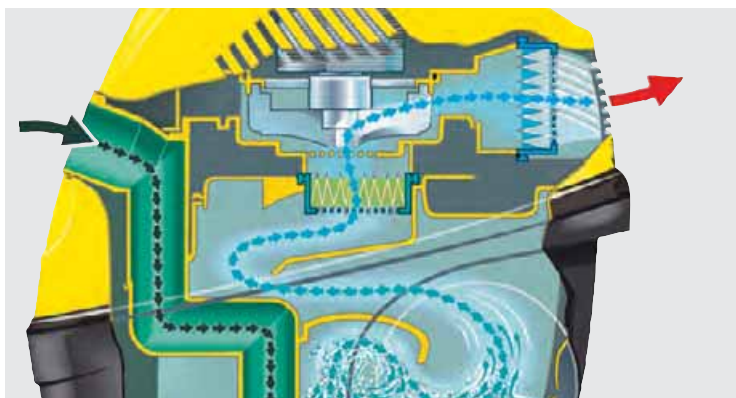

Acessórios

Bocal Chão	■
Bocal Estofados/Cantos	■
Tubo Prolongador	■
Filtro EPA: filtro com alta eficiência que retém pólen, bactérias e ácaros	■
Filtros de Papel (3)	■

Tensão (V)	127 / 220
Capacidade reservatório (L)	12,0
Vazão (L/s)	65
Vácuo (mbar)	170
Potência (kW)	1,3
Peso (kg)	7,0
Dimensão (mm) (C x L x A)	393 x 380 x 415

Acessórios

Bocal Piso	■
Bocal Cantos	■
Bocal Estofados	
Bocal Cortinas	

Código 127 V	1.994-000.0	1.629.118.0
Código 220 V	1.994-001.0	1.629.117.0

DS 5600

DDC 50 Coletor de Pó

- Aspirador de pó com filtro de água
- Com sistema de filtragem em quatro estágios: filtro de água para partículas maiores como pelos de animais; filtro intermediário para partículas mais finas como pó fino; filtro Hepa, para filtragem de partículas menores como bactérias; e filtro de exaustão
- Devolve o ar aspirado 99,99% mais limpo. Ideal para pessoas alérgicas e com problemas respiratórios