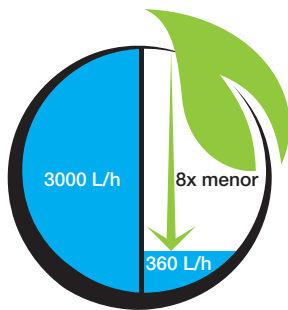

Além disso, usando uma Lavadora de Alta Pressão Kärcher **você economiza muito mais**. Uma mangueira convencional consome 3.000 litros de água por hora, enquanto uma Lavadora de Alta Pressão Kärcher utiliza 360 litros no mesmo espaço de tempo. O resultado é uma limpeza mais eficiente e econômica. Nem mesmo as sujeiras mais pesadas têm chance contra um jato de água de alta pressão.

DICAS

Segurança

As Lavadoras de Alta Pressão Kärcher possuem todos os itens de segurança exigidos pelo Inmetro. Os componentes elétricos são cuidadosamente vedados contra a água, protegendo o usuário contra eventuais descargas elétricas.

De acordo com a Lei nº 5.966, Artigo 3º, de 11 de dezembro de 1973; a Lei nº 9.933, Artigo 2º, de 20 de dezembro de 1999, do Conselho Nacional de Metrologia, Normatização e Qualidade Industrial (Conmetro), com atualização em 2002; e da norma que trata da padronização de plugues e tomadas até 20 A/250 V no Brasil (NBR 14136:2002), da ABNT, que tem como base a norma internacional IEC-60906-1, fica determinado que, a partir de 1º de janeiro de 2010, todas as tomadas devem ter as dimensões padronizadas.

Essa mudança visa uma maior segurança para os usuários, de modo a evitar choque elétrico. Recomenda-se que as tomadas sejam do novo padrão também, com rebaixo para dificultar o contato acidental do usuário com a corrente elétrica.

Em resposta às leis, desde 1º/01/2010 todos os plugues dos equipamentos Kärcher seguem os padrões exigidos.

Detergentes

Os Detergentes Kärcher são biodegradáveis, não prejudicam o meio ambiente e proporcionam uma limpeza mais eficiente. Para remover as sujeiras mais difíceis, recomendamos que você deixe o produto agir por alguns minutos antes de enxaguá-lo com o jato de alta pressão.

O que limpar?

As Lavadoras de Alta Pressão Kärcher são ajudantes versáteis para toda a casa e podem ser utilizadas para diversas finalidades. Seja para limpar tubulações, pátios e telhados, elas estão sempre prontas para eliminar qualquer sujeira.

Faça alguns testes e note que você pode controlar a força do jato de água. Assim, fica fácil remover manchas e sujeiras impregnadas apenas posicionando-se mais longe ou próximo delas.