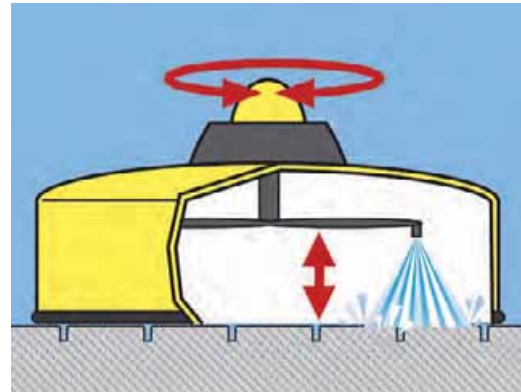

Acessório	Código	Descrição
	Kit Pistola com Mangueira K 3XX Emb.	9.302-028.0	■ Pistola com mangueira de alta pressão para substituição em máquinas domésticas
	Pistola com Mangueira K 3XX	9.311-011.0	■ Pistola com mangueira de alta pressão para substituição em máquinas domésticas
	Filtro Completo - K 300 / HD 6/11 / K 3XX	4.730-059.0	■ Filtro de entrada de água para evitar que o acúmulo de sujeira danifique sua lavadora de alta pressão
	Filtro 60 micra Emb. Plástica	9.302-052.0	■ Filtro de entrada de água para evitar que o acúmulo de sujeira danifique sua lavadora de alta pressão
	Refil Filtro 60 micra Emb. Plástica	9.302-053.0	■ Refil do filtro
	Filtro CPL (60 micra) sem Embalagem	9.391-001.0	■ Filtro de entrada de água para evitar que o acúmulo de sujeira danifique sua lavadora de alta pressão
	Rodo para Limpeza de Vidro	4.130-392.0	■ Limpador de vidro com saída para água, para uso com a lavadora de alta pressão
	Refil da Esponja de Limpeza Universal	2.640-734.0	■ Basta comprar o refil e continuar a usar sua esponja de limpeza
	Refil da Esponja de Limpeza de Superfícies	2.640-735.0	■ Basta comprar o refil e continuar a usar sua esponja de limpeza
	Tubeira Telescópica	2.642-347.0	■ Tubeira com alcance de áreas altas de até 4 metros
	Pistola com Mangueira Better	9.302-539.0	■ Pistola com mangueira das lavadoras cabeçote N-cor da linha K 3XX, K 4XX e K 5XX
	Pistola com Mangueira Good	9.302-538.0	■ Pistola com mangueira das lavadoras cabeçote N-cor da linha K 1XX e K 2XX
	Pistola Better	4.775-783.0	■ Pistola utilizada nas lavadoras com cabeçote N-cor da linha K 3XX, K 4XX e K 5XX
	Tubeira Jato Triplo 037	4.760-269.0	■ Três tipos de jato: rotativo, turbo e baixa pressão para limpeza de superfícies
	Limpador de Calhas	2.642-240.0	■ Acessório para limpeza
	Filtro Refil (60 Micra) sem Embalagem	9.391-002.0	■ Refil do filtro